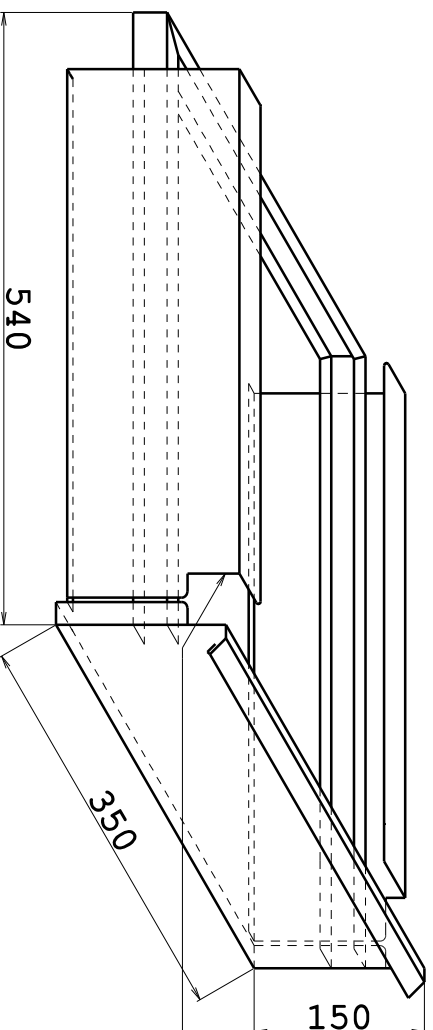

Montagevejledning skufferamme 1/1 GN standard

43 mm fra denne kant af skufferamme
til forkant af sargrør